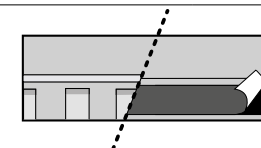

Cambridge Xtreme®

<b>Délka</b> (EN 544)	1038 mm ( $\pm 3$ )
<b>Šířka</b> (EN 544)	349 mm ( $\pm 3$ )
<b>Hmotnost</b> (sklon $> 25^\circ$ )	11,6 kg/m <sup>2</sup>
<b>Pokrytí/balení</b>	3,1 m <sup>2</sup>
<b>Šindele/balení</b>	20
<b>Balení/paleta</b>	45