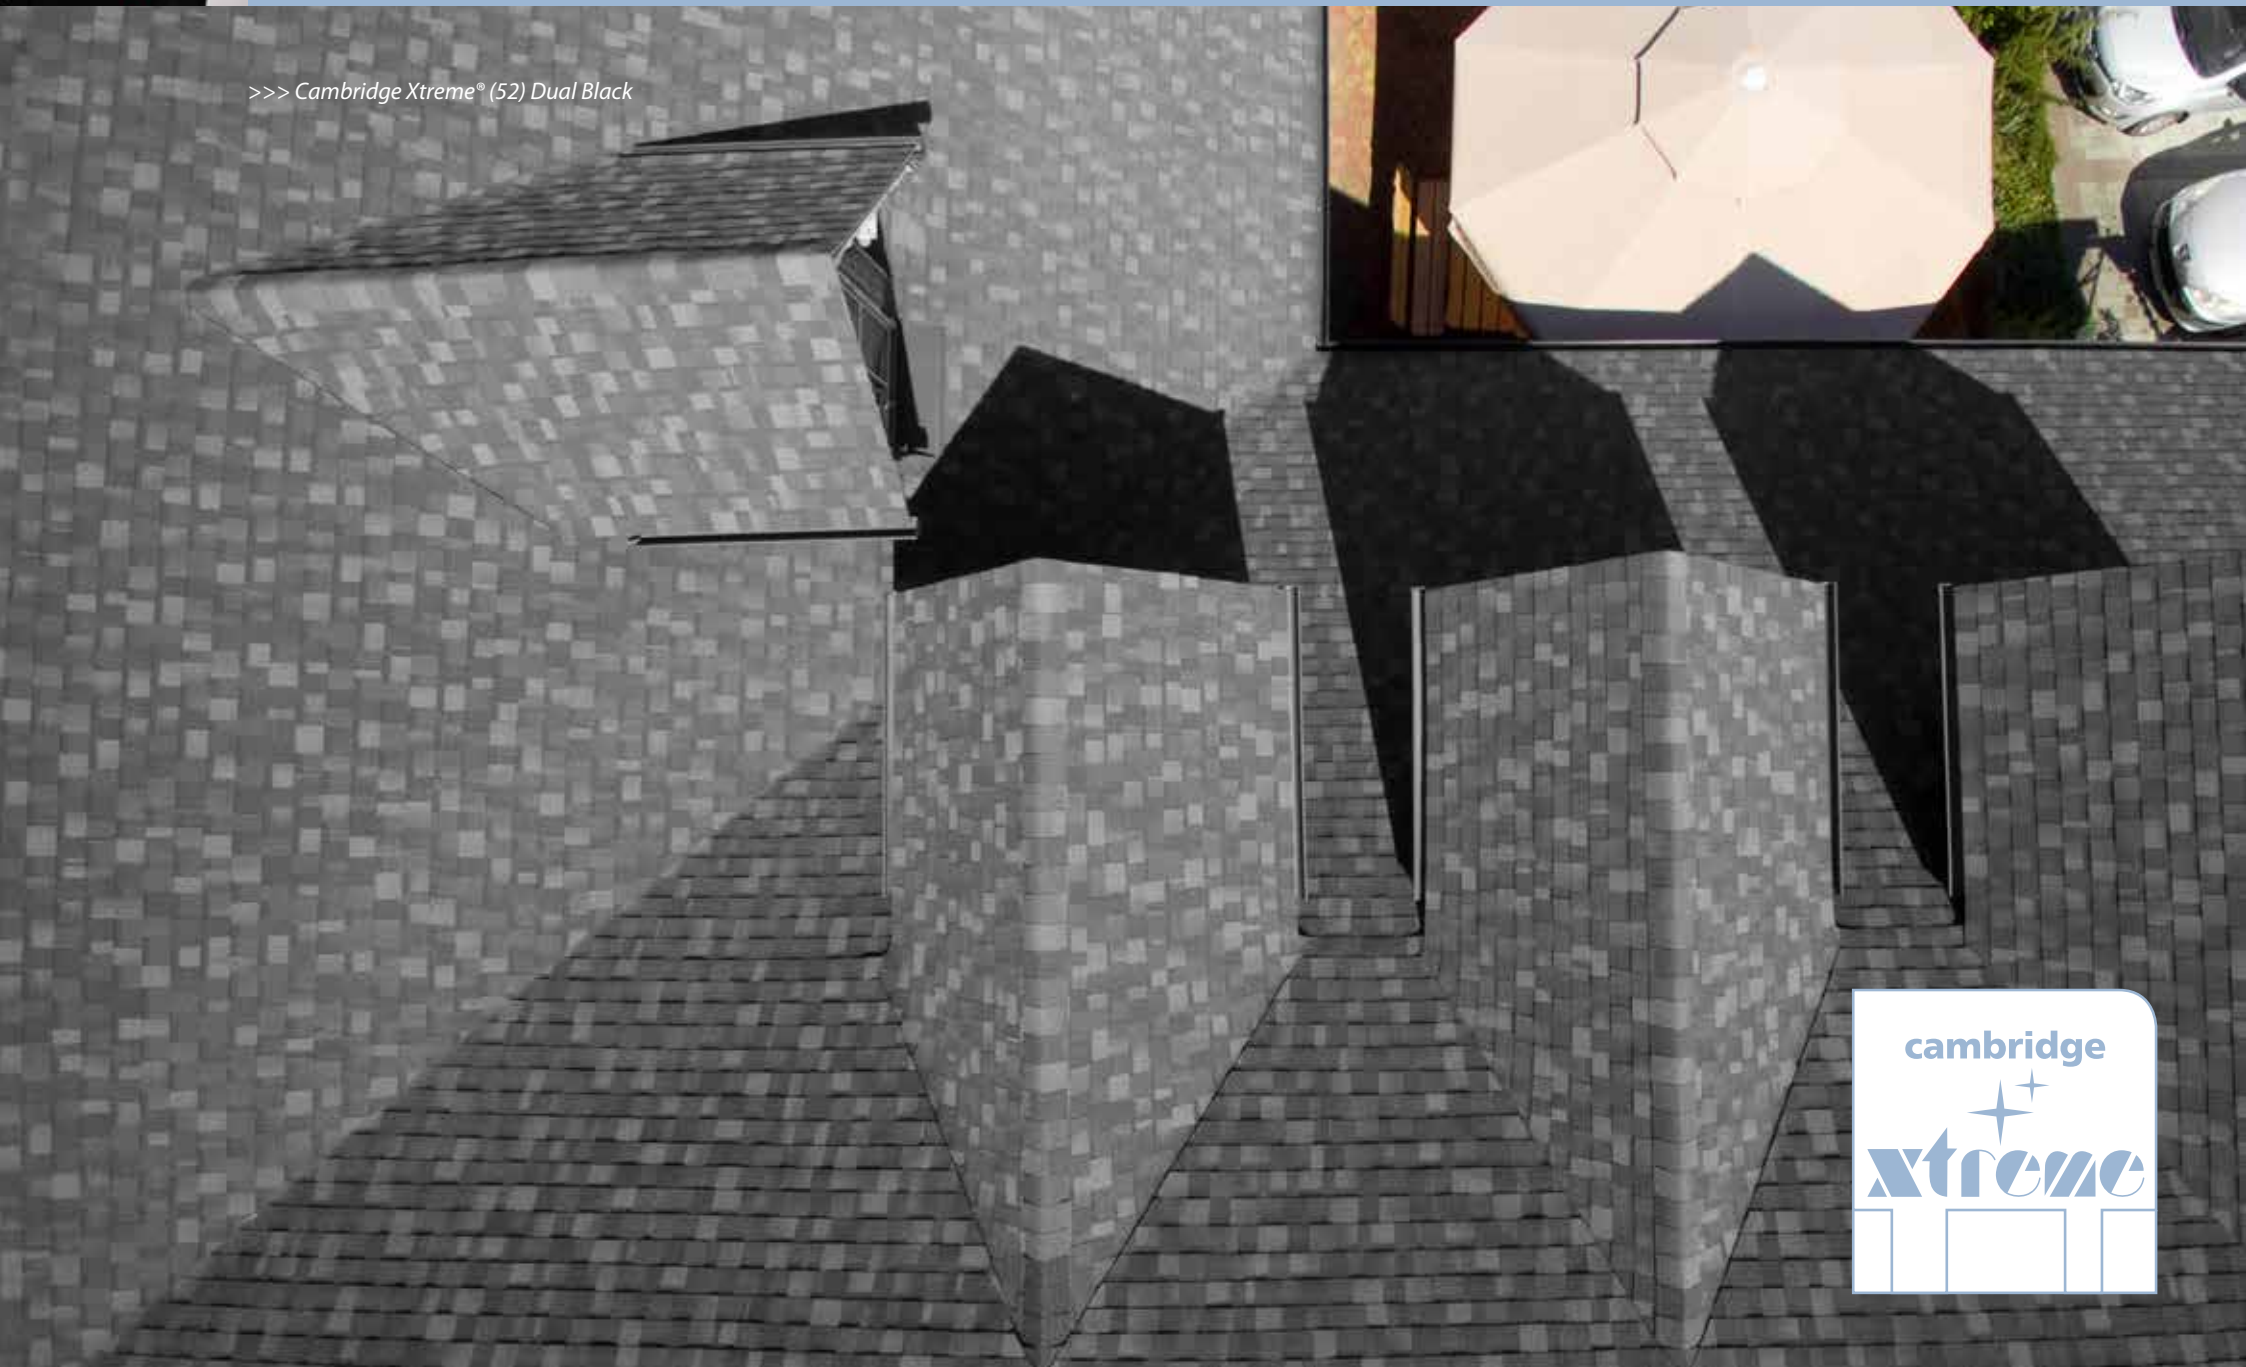

# LAMINOVANÉ ŠINDELE

- Samolepivé dvouvrstvé šindele

>>> Cambridge Xtreme® (52) Dual Black

# LAMINOVANÉ ŠINDELE • Samolepivé dvouvrstvé šindele